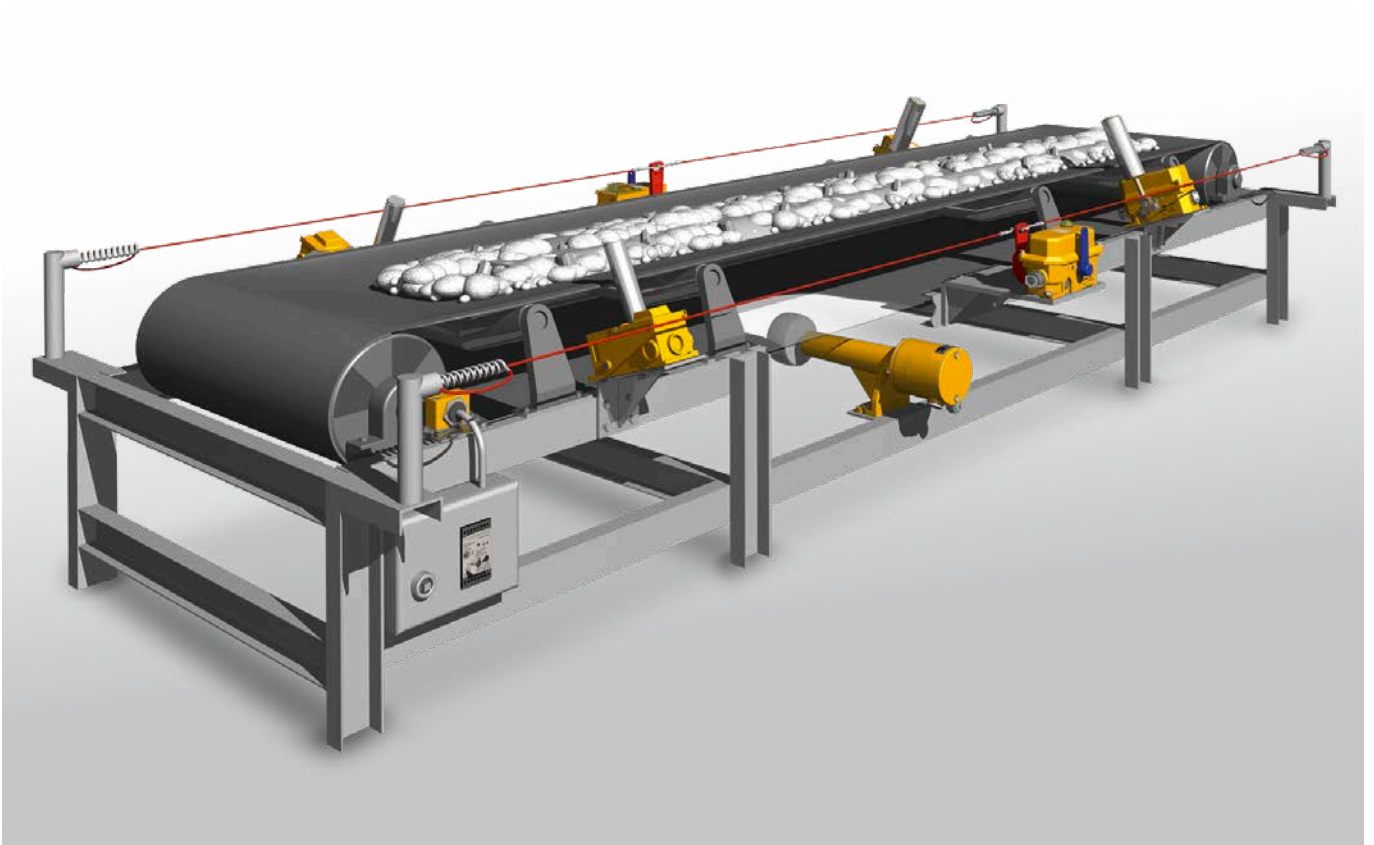

Kiepe

Überwachungsgeräte für Förderanlagen

Produktübersicht

Sie fördern Ihr Schüttgut – wir Ihre Sicherheit !

Seilzugnotschalter

zur NOT-HALT-Abschaltung von
Schüttgut-Förderbandanlagen gemäß EN 620

- Kunststoff-, Aluminium- und Graugussgehäuse
- Einseitige und zweiseitige Reißleineninstallation
- ATEX  II 2D – II 3 D
- Erweiterter Temperaturbereich bis -40°C
- Zweidrahtbus

Bauteile für Reißleinsysteme

erforderlich für den Aufbau eines Reißleinsystems
für Seilzugnotschalter

- Reißleine in 3 mm- und 5 mm-Durchmesser mit roter PVC-Ummantelung
- Spannfedern und Spannelemente
- Befestigungs- und Führungsbauteile
- Korrosionsbeständige Werkstoffe lieferbar

Schieflaufschalter für Gurtförderer

schützen die Gurte vor Beschädigungen
bei Bandschieflauf

- Kunststoff-, Aluminium- und Graugussgehäuse
- Vorwarnung, Abschaltung, Verrastung
- ATEX  II 2D – II 3 D
- Erweiterter Temperaturbereich bis -40°C
- Zweidrahtbus

- Für Stahl-, Edelstahl- und Aluminiumbecher
- Schaltabstand bis 70 mm

Gurtüberwachung

zur Erkennung von sich lösenden Teilen an Gurten

- Trennbare Schaltelemente
- Reißleineninstallationsmaterial

Sie treffen uns in Deutschland: