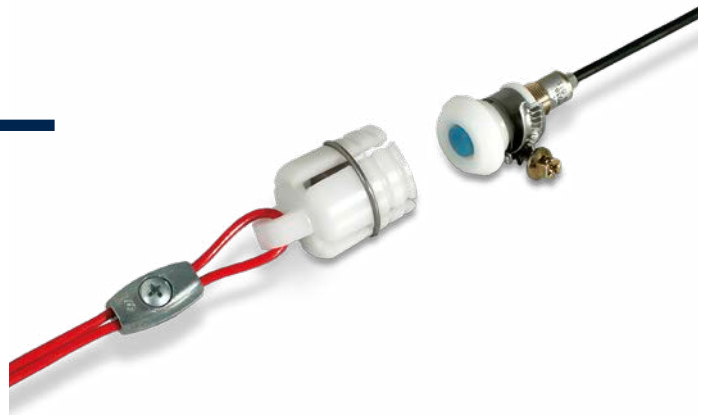

Kiepe

Überwachungsgeräte für Förderanlagen

Produktübersicht

Sie fördern Ihr Schüttgut – wir Ihre Sicherheit !

Seilzugnotschalter

zur NOT-HALT-Abschaltung von
Schüttgut-Förderbandanlagen gemäß EN 620

- Kunststoff-, Aluminium- und Graugussgehäuse
- Einseitige und zweiseitige Reißleineninstallation
- ATEX  II 2D – II 3 D
- Erweiterter Temperaturbereich bis -40°C
- Zweidrahtbus

zur Steuerung und Kontrolle der Förderbandgeschwindigkeit

- Impulsgeber
- Unterdrehzahl, Drehrichtungserkennung
- Drehzahlwächter zum Ankuppeln
- ATEX  II 2D – II 3 D

Schiefauflwächter für Becherwerke

für die berührungslose Schiefauflerkennung in Becherwerken

- Für Stahl-, Edelstahl- und Aluminiumbecher
- Schaltabstand bis 70 mm

Gurtüberwachung

zur Erkennung von sich lösenden Teilen an Gurten

- Trennbare Schaltelemente
- Reißleineninstallationsmaterial

Sie treffen uns in Deutschland: